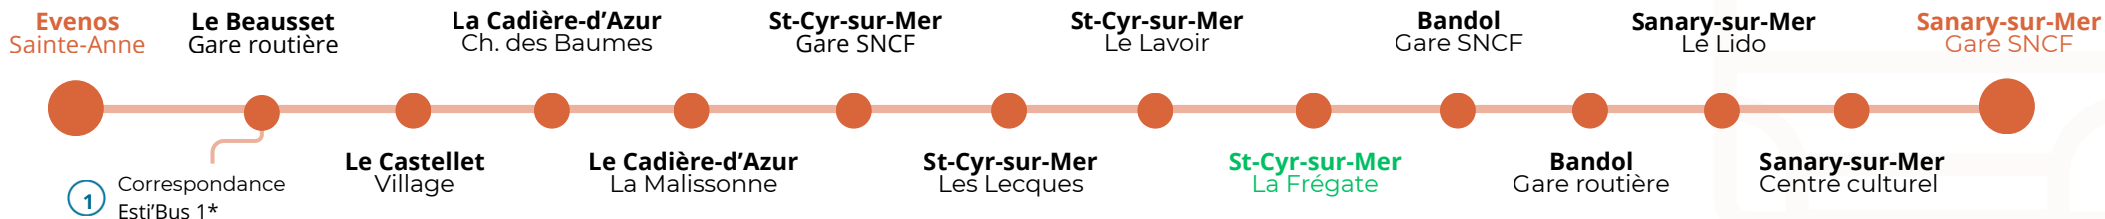

Sens
Littoral
>
Haut-Pays

Gare SNCF - Sanary-sur-Mer	09:50	12:50	16:50	22:50
Centre culturel - Sanary-sur-Mer	10:00	13:00	17:00	23:00
Le Lido - Sanary-sur-Mer	10:05	13:05	17:05	23:05
Gare routière - Bandol	10:10	13:10	17:10	23:10
Le Plan - Le Castellet	10:20	13:20	17:20	23:20
Chemin du Cas - Le Castellet	10:23	13:23	17:23	23:23
Gare routière - Le Beausset*	10:30	13:30	17:30	23:30
Le Brûlat - Le Castellet	10:33	13:33	17:33	23:33
Eden Park - Le Castellet	10:40	13:40	17:40	23:40
La Bergerie - Le Castellet	10:43	13:43	17:43	23:43
Bois Soleil - Signes	10:52	13:52	17:52	23:52
Gare routière - Signes	11:05	14:05	18:05	0:05
Les Cigales - Signes	11:09	14:09	18:09	0:09
Les Launes - Signes	11:10	14:10	18:10	0:10

Horaires

Esti'Bus 2

Sens
Evenos
>
Littoral

Sainte-Anne - Evenos	08:40	14:30	18:30	21:40
Le Beausset - Gare routière*	08:50	14:40	18:40	21:50
Le Village - Le Castellet	09:00	14:50	18:50	22:00
Chemin des Baumes - La Cadière-d'Azur	09:05	14:55	18:55	22:05
La Malissonne - La Cadière-d'Azur	09:10	15:00	19:00	22:10
Gare SNCF - Saint-Cyr-sur-Mer	09:15	15:05	19:05	22:15
Les Lecques - Saint-Cyr-sur-Mer	09:20	15:10	19:10	22:20
Le Lavoir - Saint-Cyr-sur-Mer	09:25	15:15	19:15	22:25
La Frégate - Saint-Cyr-sur-Mer	09:30	15:20	19:20	22:30
Gare SNCF - Bandol	09:35	15:25	19:25	22:35
Gare routière - Bandol	09:37	15:27	19:27	22:37
Le Lido - Sanary-sur-Mer	09:40	15:30	19:30	22:40
Centre culturel - Sanary-sur-Mer	09:45	15:35	19:35	22:45
Gare SNCF - Sanary-sur-Mer	09:55	15:45	19:45	22:55